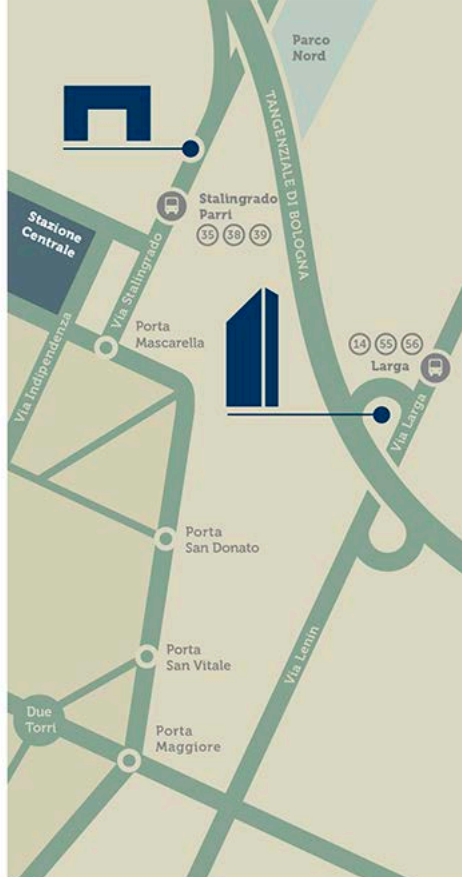

L'accesso è consentito con Green Pass Rafforzato e mascherina FFP2.

Come raggiungerci

CUBO in Porta Europa

Dal centro di Bologna autobus **28, 38 e 39** fermata **Stalingrado Parri**

Dalla Stazione FFSS autobus **35 e 38** fermata **Stalingrado Parri**

Dalla tangenziale uscita **7** direzione centro

CUBO in Torre Unipol

Dal centro di Bologna autobus **14B e 14C** fermata **Larga, 14A, 89 e 99** fermata **Tangenziale San Vitale**

Dalla stazione FFSS treno linea Bologna-Portomaggiore fermata **Bologna via Larga**

Dalla tangenziale uscita **11** direzione Casalecchio, uscita **11bis** direzione San Lazzaro

Per essere sempre informato visita il sito **cubounipol.it** e iscriviti alla newsletter mensile.

Seguici su **Facebook, Instagram, YouTube** e scarica l'**app** di CUBO.